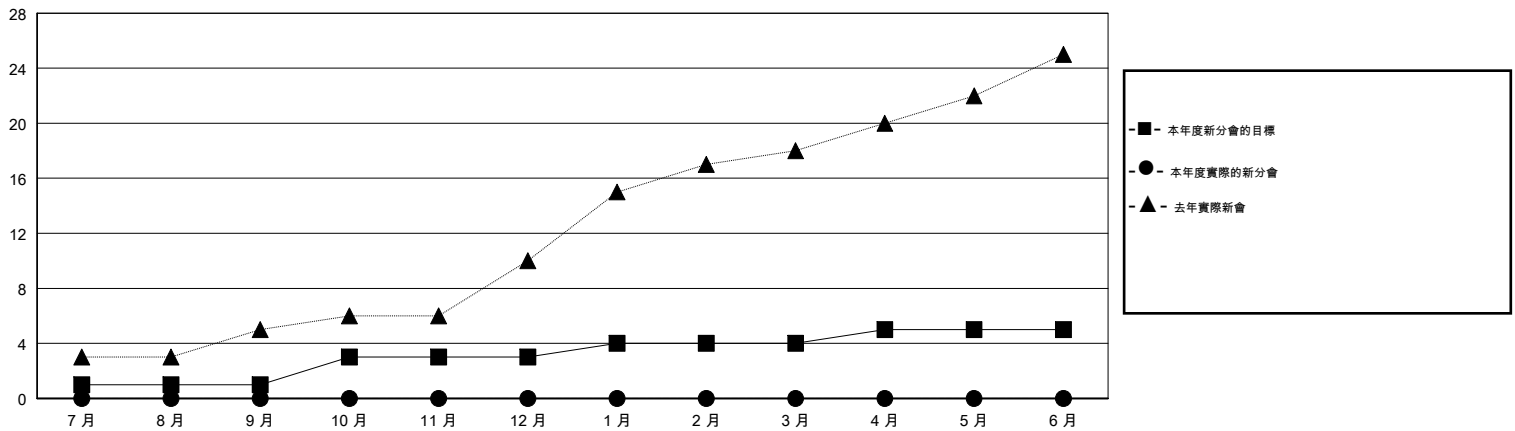

MONTHLY MEMBERSHIP PROGRESS REPORT

District 389

Results as of: 09/30/2017

GMT: ZIYU LIN

地點 CHINA

GMT憲章區

分會			
成果 2017-2018			
季	新分會目標	新會	會員流失的分會
7月/8月/9月	1	0	1
10月/11月/12月	2	0	0
1月/2月/3月	1	0	0
4月/5月/6月	1	0	0

位會員@每位須繳			
成果 2017-2018			
季	會員淨增長目標	實際會員增長數	實際退會會員 (包括轉會)
7月/8月/9月	90	326	512
10月/11月/12月	200	0	0
1月/2月/3月	140	0	0
4月/5月/6月	90	0	0

目標與實際新會累積

目標和實際會員累積

已取消的分會: 1	90 CLUBS OF 117 增添1位或以上的新會員	性別分佈 男 2,192 (61.30%) 女 1,384 (38.70%) 年度女性會員百分比目標: 45%
放棄的會員	點擊這裡取得累計會員數據	總計家庭單位會員數 105
過世 0		支付減半會費的家庭會員 54
分會已取消 0		
其他 512		
總計 512		