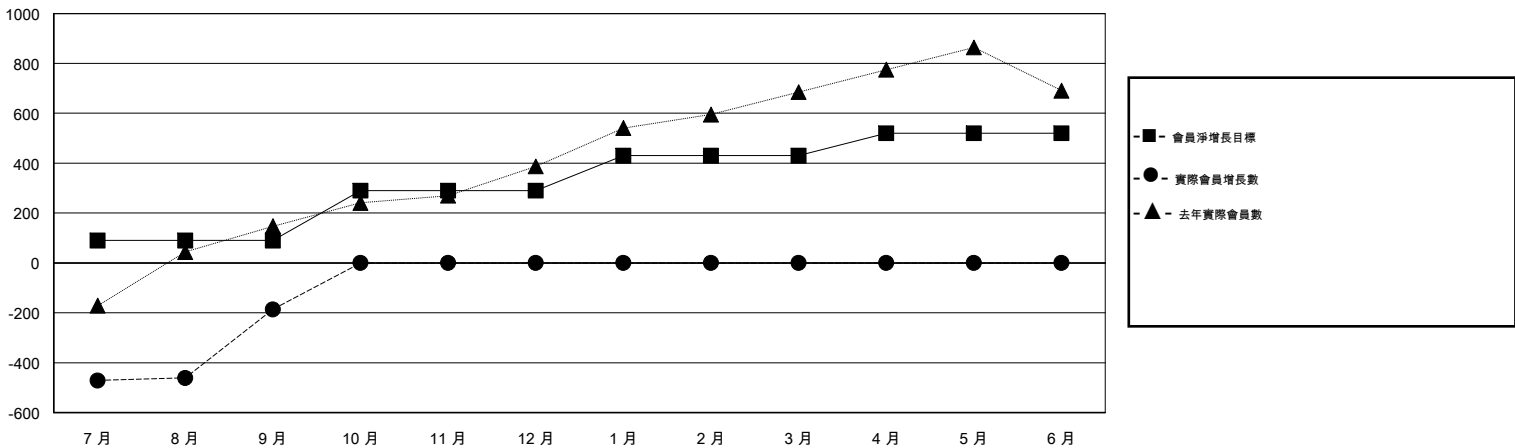

MONTHLY MEMBERSHIP PROGRESS REPORT

District 389

Results as of: 09/30/2017

GMT: ZIYU LIN

地點 CHINA

GMT憲章區

分會			
成果 2017-2018			
季	新分會目標	新會	會員流失的分會
7月/8月/9月	1	0	1
10月/11月/12月	2	0	0
1月/2月/3月	1	0	0
4月/5月/6月	1	0	0

位會員@每位須繳			
成果 2017-2018			
季	會員淨增長目標	實際會員增長數	實際退會會員 (包括轉會)
7月/8月/9月	90	326	512
10月/11月/12月	200	0	0
1月/2月/3月	140	0	0
4月/5月/6月	90	0	0

目標與實際新會累積

目標和實際會員累積

已取消的分會: 1	90 CLUBS OF 117 增添1位或以上的新會員	性別分佈 男 2,192 (61.30%) 女 1,384 (38.70%) 年度女性會員百分比目標: 45%
放棄的會員	點擊這裡取得累計會員數據	總計家庭單位會員數 105
過世 0		支付減半會費的家庭會員 54
分會已取消 0		
其他 512		
總計 512		